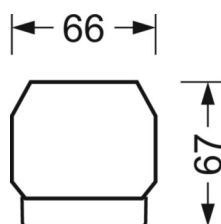

MÉCANIQUE

Couleur du boîtier	blanc signalisation RAL 9016
Cotes (Long.xLarg.xH/DxH)	1531mm x 55mm x 37mm
Poids (net)	1.65kg
Type de montage	Montage sur système de rail support, Structure lumineuse

LIEN PROFOND

<https://www.regiolux.de/fr/article/19530004200>

Référence	LED 14000lm 865
ηLB	100 %
Φ ↓/↑	98 % / 2 %
UGR trans./long.	22.3 / 22.9

Dimensions

L	1531 mm	Longueur
B	55 mm	Largeur
H	37 mm	Hauteur