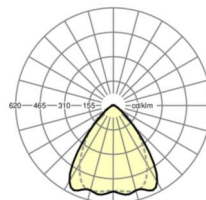

ÉCLAIRAGISME

Équipement	LED, Rendu des couleurs/Température de couleur CRI ≥ 80 / 6500K
Tolérance de localisation chromatique (MacAdam)	3SDCM
Flux lumineux nominal	13696lm
Longévité des sources LED	50000h L80/B10 (Tq 25°C), 70000h L80/B50 (Tq 25°C)
Efficacité lumineuse du luminaire	156lm/W
Angle de rayonnement	80° (C0) / 75° (C90)
UGR trans./long.	22.3 / 22.9

<https://www.regiolux.de/fr/article/19530004200>

Référence	LED 14000lm 865
ηLB	100 %
Φ ↓/↑	98 % / 2 %
UGR trans./long.	22.3 / 22.9

Dimensions

L	1531 mm	Longueur
B	55 mm	Largeur
H	37 mm	Hauteur